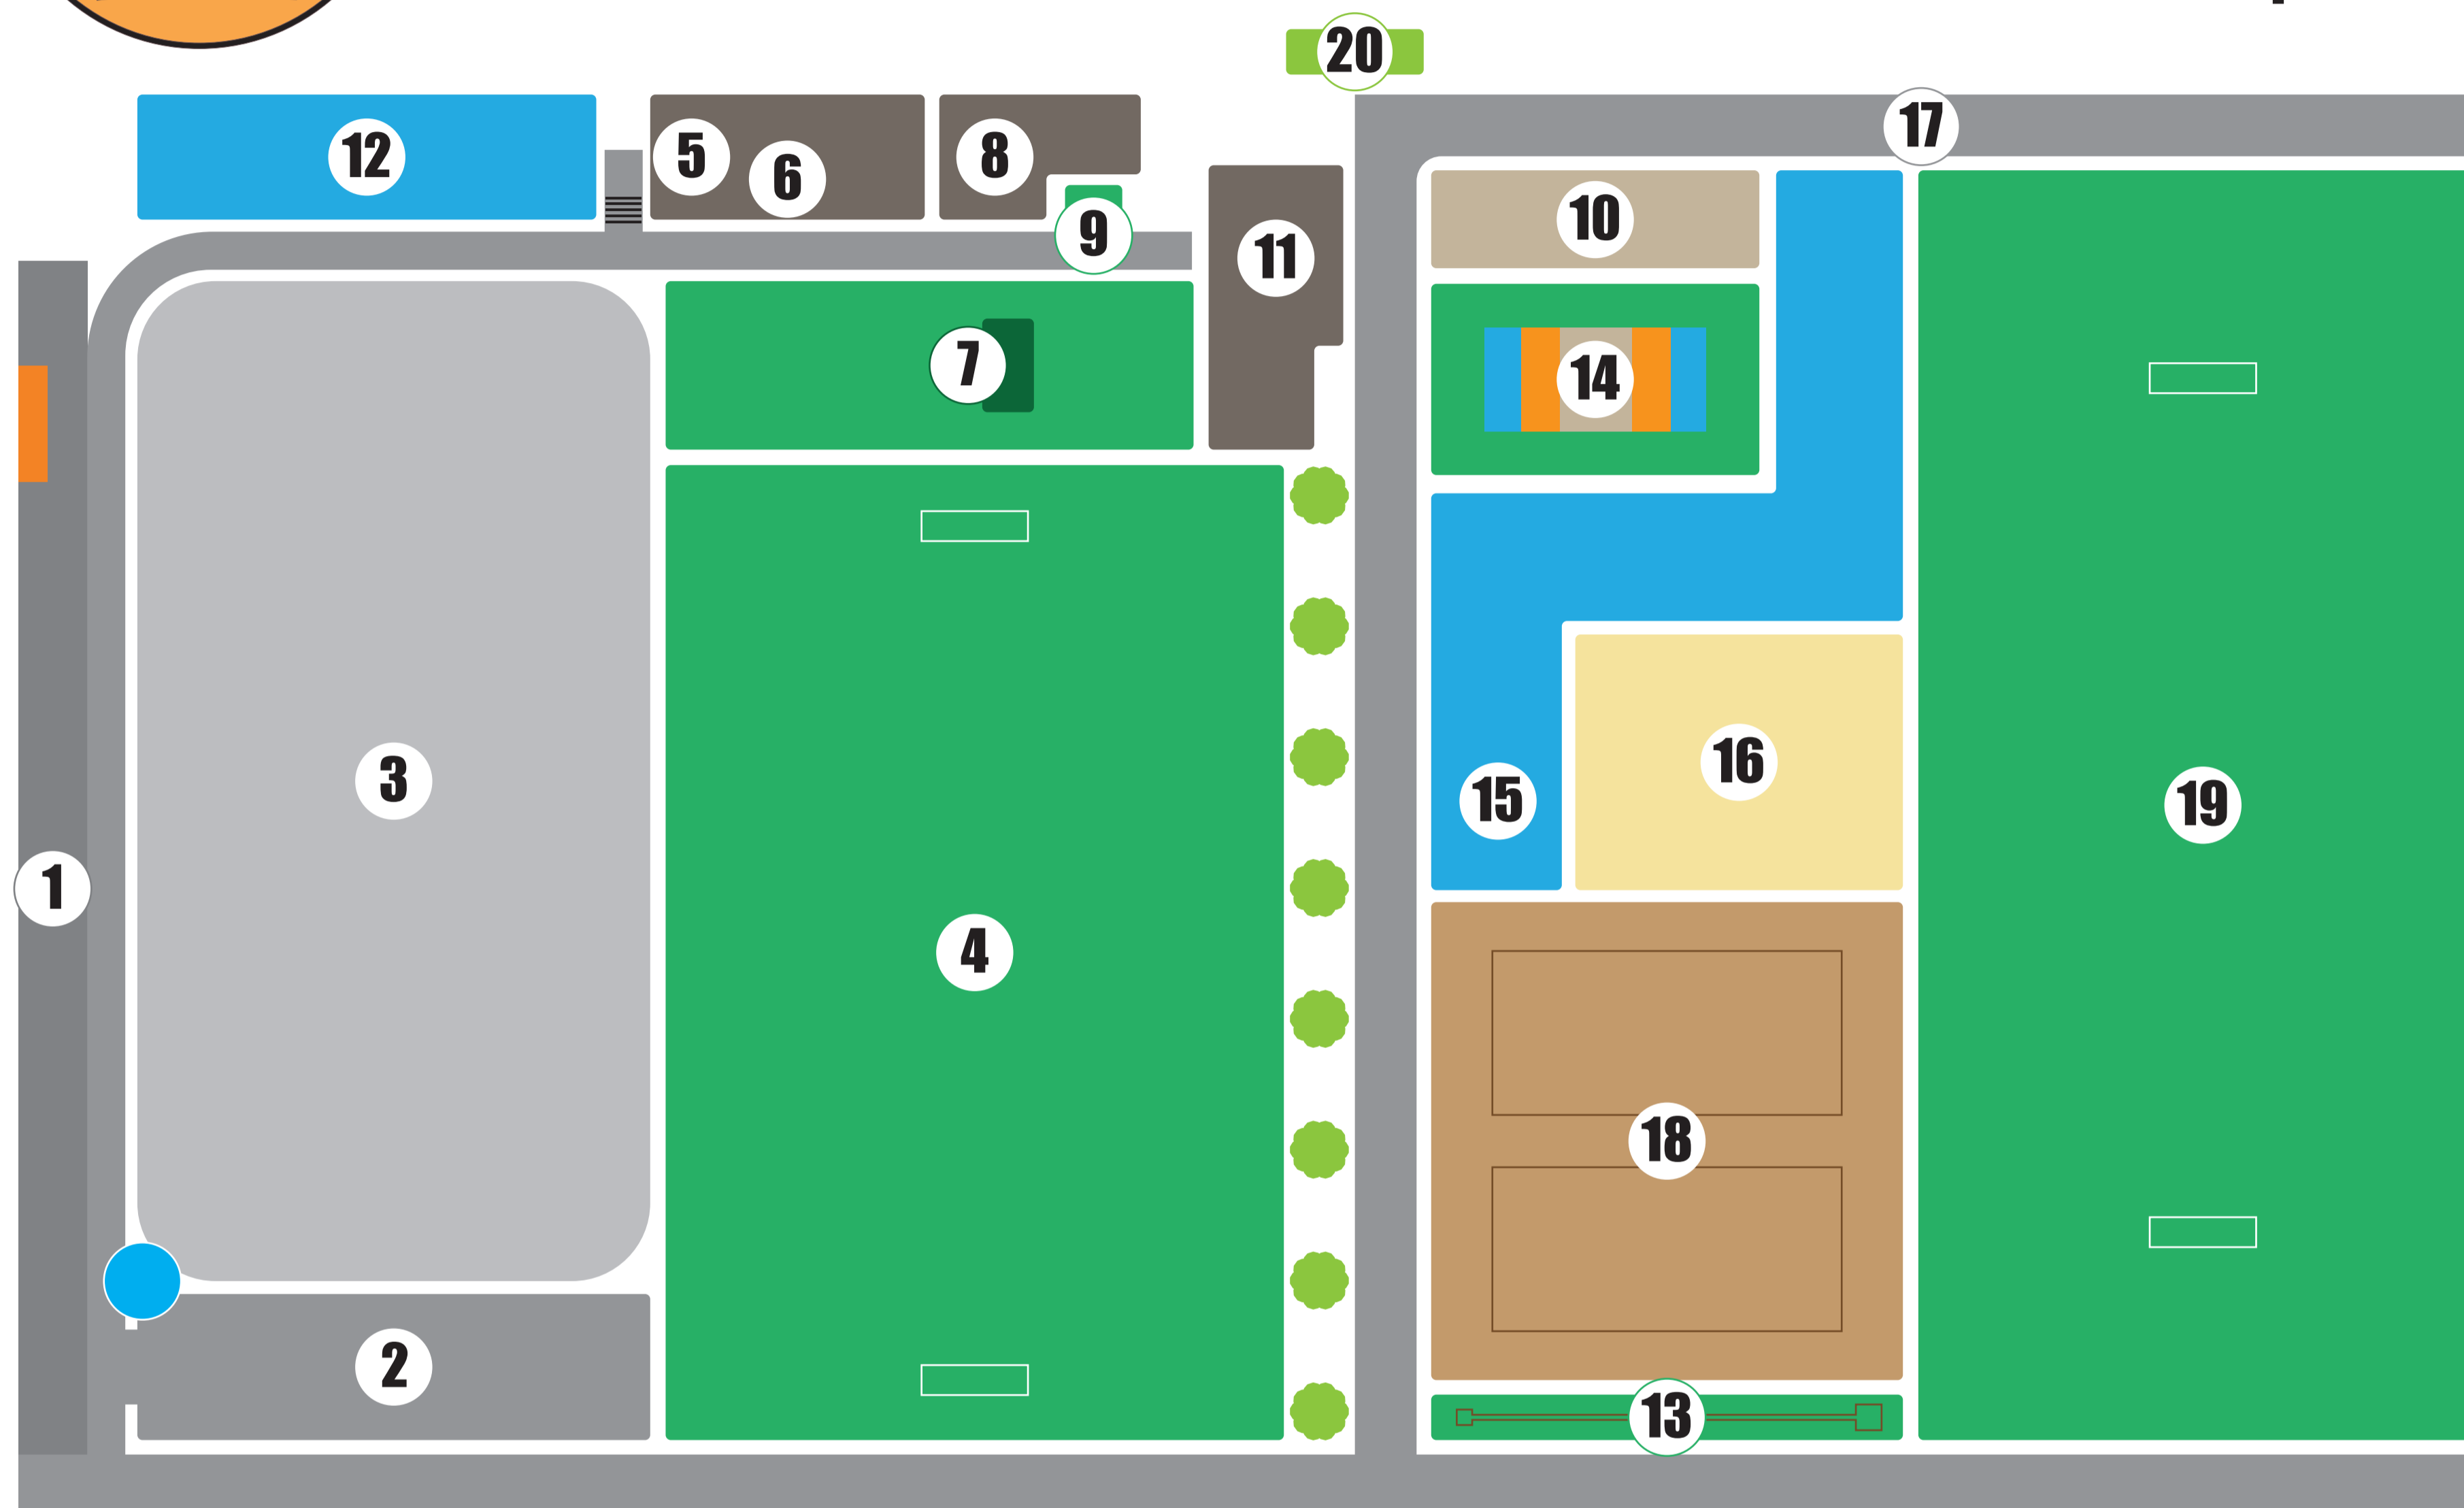

SPORTOVNÍ AREÁL HAVLOVICE

správce areálu tel.: 605 384 544

1. **● ZDE STOJÍTE**
1. dráha s doskočištěm
  2. parkoviště
  3. asfaltové hřiště, basketbal
  4. fotbalové hřiště
  5. WC
  6. správní budova, šatny
  7. teqball
  8. rozhlas/pergola
  9. stolní tenis
  10. dětské hřiště
  11. prodej občerstvení
  12. workout hřiště
  13. lanovka
  14. trampolína
  15. minigolf
  16. plážový volejbal
  17. cyklostezka
  18. víceúčelové kurty
  19. fotbalové hřiště
  20. petanque

PROVOZNÍ DOBA

	PO - PÁ	SO - NE
duben	15 - 19	10 - 19
květen, červen	15 - 21	10 - 21
červenec, srpen	10 - 21	10 - 21
září, říjen	15 - 19	10 - 19

Sportování v ostatních časech
a období listopad - březen dle domluvy
se správcem.

CENÍK

1 kurt (hod.)
2 kurty (hod.)
plážový volejbal
minigolf (1 hůl, míček)
teqball
půjčení

120Kč, 80Kč s permanentkou
240Kč, 160Kč s permanentkou
120Kč, 80Kč s permanentkou
60Kč, 40Kč s permanentkou
120Kč, 80Kč s permanentkou
2 rakety a míčky - 80Kč
míč (volejbal, fotbal) - 40Kč

Půjčování dalšího sportovního náčiní
a pronájmy sportovišť u správce.

PROVOZNÍ ŘÁD

Sportování je na vlastní nebezpečí.
Za děti odpovídají jejich rodiče.
Provozovatel neodpovídá za zničení
a odcizení vašich věcí.
Při zničení či odcizení majetku
Tj Sokol bude požadována finanční
náhrada.

Dodržujte pokyny v oplocených
sportovištích.

Udržujte pořádek.

Rezervace sportovišť na

<https://sokolhavlovice.isportsystem.cz/>